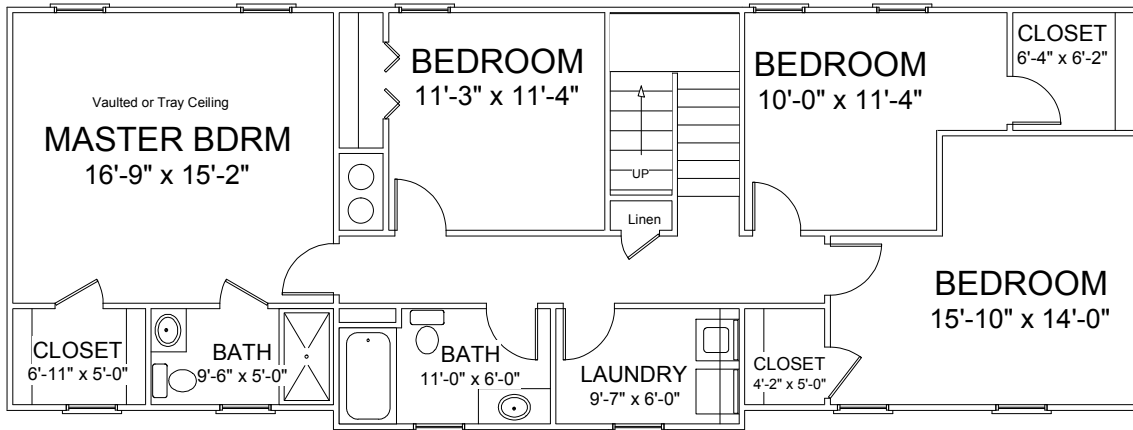

Bonnie

LIVING AREA 2085 SQFT